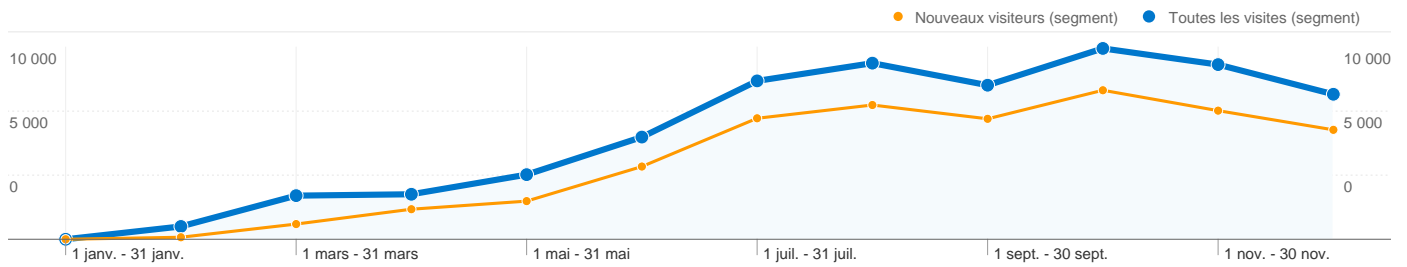

Les pages de ce site ont été consultées 65 970 fois au total. dans le segment "Toutes les visites"

Toutes les visites **65 970** Pages vues
Nouveaux visiteurs **47 938**

Toutes les visites **46 242** Consultations uniques
Nouveaux visiteurs **34 406**

Toutes les visites **44,64 %** Taux de rebond
Nouveaux visiteurs **43,31 %**

Performances d'AdSense

Toutes les visites **44 123** Impressions de page AdSense
Nouveaux visiteurs **33 177**

Toutes les visites **40,35 $US** Revenus AdSense
Nouveaux visiteurs **34,33 $US**

Toutes les visites **57 373** Impressions d'ensemble AdSense
Nouveaux visiteurs **42 707**

Pages les plus consultées

Pages	Pages vues	Pages vues (en %)
/		
Toutes les visites	11 027	16,72 %
Nouveaux visiteurs	8 611	13,05 %
% du total	78,09 %	78,09 %
/sejour/les-gites-de-mafate/		
Toutes les visites	7 234	10,97 %
Nouveaux visiteurs	5 189	7,87 %
% du total	71,73 %	71,73 %