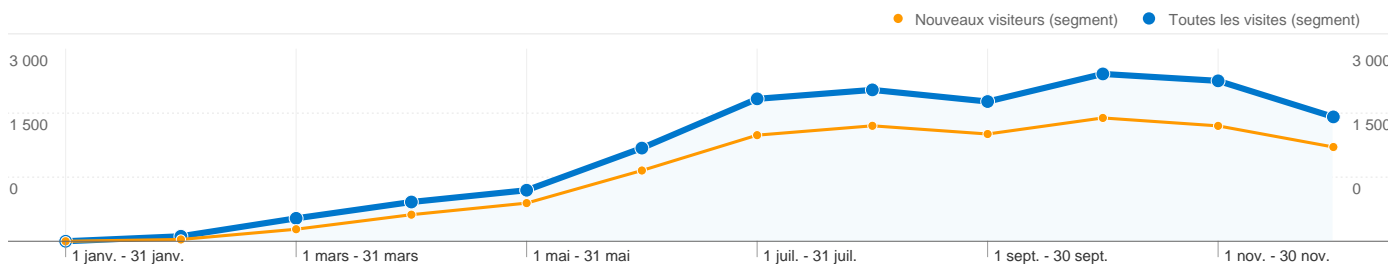

L'ensemble des sources de trafic a généré 17 131 visites au total. dans le segment "Toutes les visites"

- **Toutes les visites 8,18 %** Trafic direct
  Nouveaux visiteurs 8,23 %
- **Toutes les visites 12,31 %** Sites de référence
  Nouveaux visiteurs 13,13 %
- **Toutes les visites 79,51 %** Moteurs de recherche
  Nouveaux visiteurs 78,67 %

- **Moteurs de recherche**
  13 621,00 (79,51 %)
- **Sites référents**
  2 108,00 (12,31 %)
- **Accès directs**
  1 402,00 (8,18 %)

Principales sources de trafic

Sources	Visites	Visites (en %)	Mots clés	Visites	Visites (en %)
google (organic)			mafate		
Toutes les visites	12 805	74,73 %	Toutes les visites	976	7,16 %
Nouveaux visiteurs	9 360	54,62 %	Nouveaux visiteurs	606	4,45 %
% du total	73,10 %	73,10 %	% du total	62,09 %	62,09 %
(direct) ((none))			cirque de mafate		
Toutes les visites	1 403	8,19 %	Toutes les visites	619	4,54 %
Nouveaux visiteurs	1 043	6,09 %	Nouveaux visiteurs	506	3,71 %
% du total	74,34 %	74,34 %	% du total	81,74 %	81,74 %
stgilles.com (referral)			gite mafate		
Toutes les visites	745	4,35 %	Toutes les visites	296	2,17 %
Nouveaux visiteurs	623	3,64 %	Nouveaux visiteurs	220	1,61 %
% du total	83,62 %	83,62 %	% du total	74,32 %	74,32 %
bing (organic)			mafate ile de la reunion		
Toutes les visites	259	1,51 %	Toutes les visites	171	1,26 %
Nouveaux visiteurs	205	1,20 %	Nouveaux visiteurs	154	1,13 %
% du total	79,15 %	79,15 %	% du total	90,06 %	90,06 %
yahoo (organic)			rando mafate		
Toutes les visites	171	1,00 %	Toutes les visites	171	1,26 %