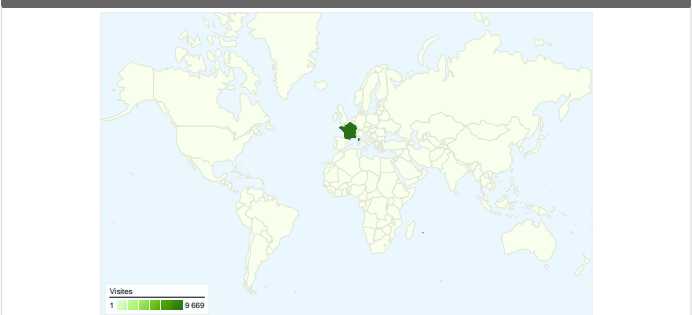

Fréquentation du site

<p>Toutes les visites 17 131 Visites Nouveaux visiteurs 12 667</p>	<p>Toutes les visites 44,64 % Taux de rebond Nouveaux visiteurs 43,33 %</p>
<p>Toutes les visites 65 970 Pages vues Nouveaux visiteurs 47 924</p>	<p>Toutes les visites 00:04:21 Temps moyen passé sur le site Nouveaux visiteurs 00:03:41</p>
<p>Toutes les visites 3,85 Pages par visite Nouveaux visiteurs 3,78</p>	<p>Toutes les visites 73,73 % Nouvelles visites (en %) Nouveaux visiteurs 100,00 %</p>

Vue d'ensemble des visiteurs

Vue d'ensemble des sources de trafic

Synthèse géographique world

Vue d'ensemble du contenu		
Pages	Pages vues	Pages vues (en %)
/		
Toutes les visites	11 027	16,72 %
Nouveaux visiteurs	8 611	13,05 %
% du total	78,09 %	78,09 %
/sejour/les-gites-de-mafate/		
Toutes les visites	7 234	10,97 %
Nouveaux visiteurs	5 189	7,87 %
% du total	71,73 %	71,73 %
/sejour/randonnees/		
Toutes les visites	5 298	8,03 %
Nouveaux visiteurs	3 915	5,93 %
% du total	73,90 %	73,90 %
/sejour/carte/		
Toutes les visites	4 538	6,88 %
Nouveaux visiteurs	3 459	5,24 %
% du total	76,22 %	76,22 %
/sejour/		
Toutes les visites	2 899	4,39 %
Nouveaux visiteurs	2 152	3,26 %
% du total	74,23 %	74,23 %

Ce site a enregistré 17 131 visites. dans le segment "Toutes les visites"

Toutes les visites **17 131** Visites
Nouveaux visiteurs **12 671**

Toutes les visites **Non disponible** Visiteurs
uniques absolus
Nouveaux visiteurs **Non disponible**

Nouveaux visiteurs	121	0,71 %	Nouveaux visiteurs	95	0,70 %
% du total	70,76 %	70,76 %	% du total	55,56 %	55,56 %

17 131 visites, provenant de 78 pays/territoires. dans le segment "Toutes les visites"

Fréquentation du site