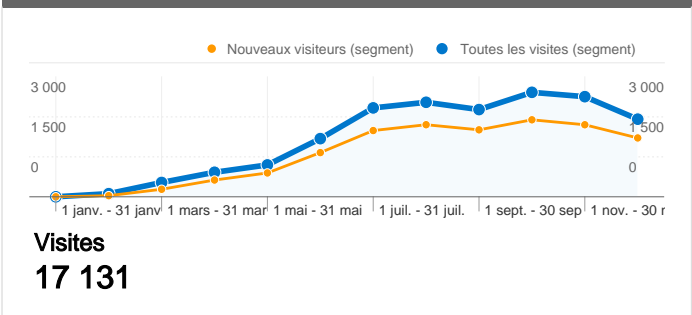

Fréquentation du site

<p>Toutes les visites 17 131 Visites Nouveaux visiteurs 12 667</p>	<p>Toutes les visites 44,64 % Taux de rebond Nouveaux visiteurs 43,33 %</p>
<p>Toutes les visites 65 970 Pages vues Nouveaux visiteurs 47 924</p>	<p>Toutes les visites 00:04:21 Temps moyen passé sur le site Nouveaux visiteurs 00:03:41</p>
<p>Toutes les visites 3,85 Pages par visite Nouveaux visiteurs 3,78</p>	<p>Toutes les visites 73,73 % Nouvelles visites (en %) Nouveaux visiteurs 100,00 %</p>

Vue d'ensemble des visiteurs

Vue d'ensemble des sources de trafic

Synthèse géographique world

Vue d'ensemble du contenu		
Pages	Pages vues	Pages vues (en %)
/		
Toutes les visites	11 027	16,72 %
Nouveaux visiteurs	8 611	13,05 %
% du total	78,09 %	78,09 %
/sejour/les-gites-de-mafate/		
Toutes les visites	7 234	10,97 %
Nouveaux visiteurs	5 189	7,87 %
% du total	71,73 %	71,73 %
/sejour/randonnees/		
Toutes les visites	5 298	8,03 %
Nouveaux visiteurs	3 915	5,93 %
% du total	73,90 %	73,90 %
/sejour/carte/		
Toutes les visites	4 538	6,88 %
Nouveaux visiteurs	3 459	5,24 %
% du total	76,22 %	76,22 %
/sejour/		
Toutes les visites	2 899	4,39 %
Nouveaux visiteurs	2 152	3,26 %
% du total	74,23 %	74,23 %

Ce site a enregistré 17 131 visites. dans le segment "Toutes les visites"

Toutes les visites **17 131** Visites
Nouveaux visiteurs **12 671**

Toutes les visites **Non disponible** Visiteurs
uniques absolus
Nouveaux visiteurs **Non disponible**

Toutes les visites **65 970** Pages vues
Nouveaux visiteurs **47 938**

Toutes les visites **3,85** Nombre moyen de pages
vues
Nouveaux visiteurs **3,78**

Toutes les visites **00:04:21** Temps passé sur le site
Nouveaux visiteurs **00:03:41**