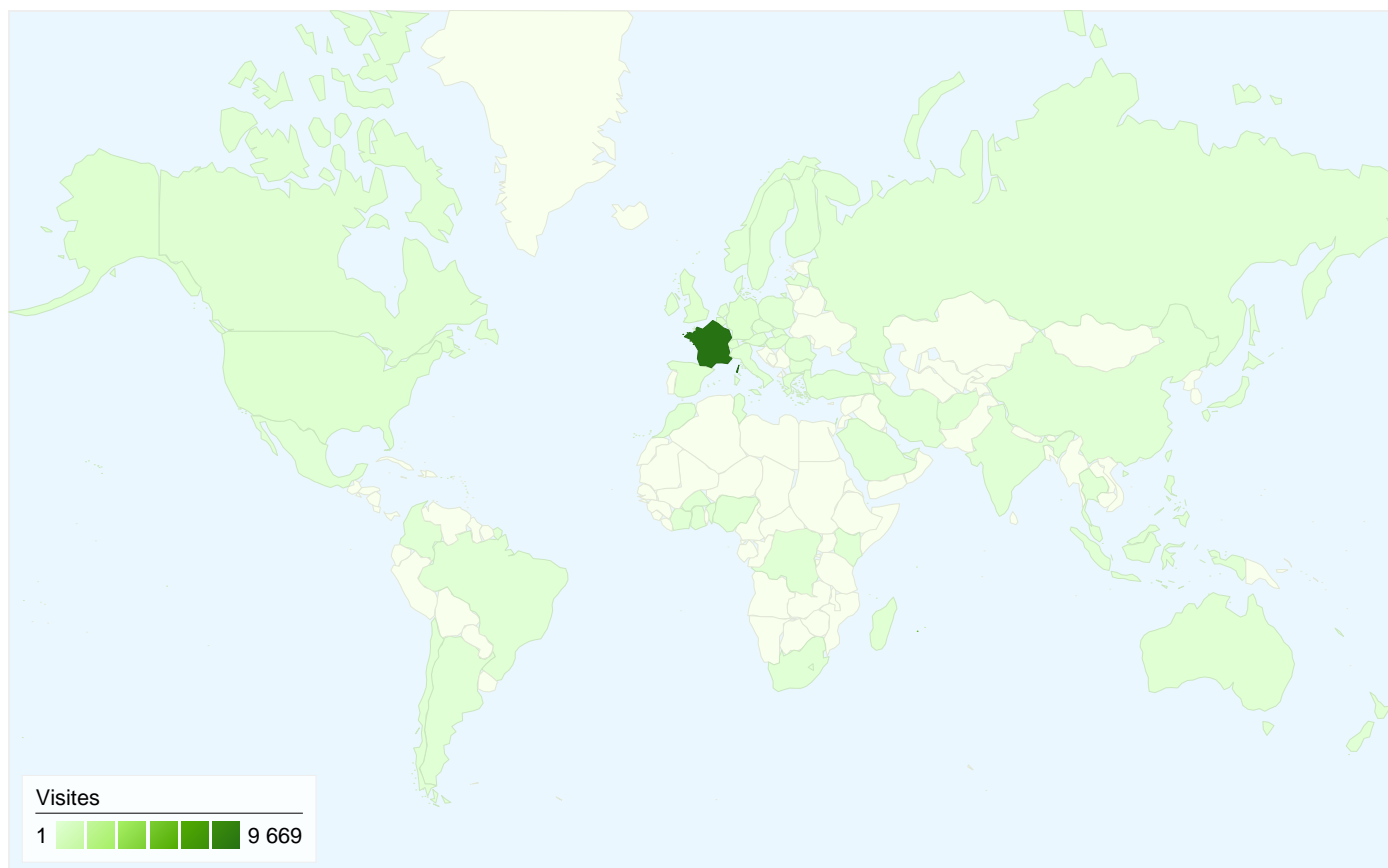

L'ensemble des sources de trafic a généré 17 131 visites au total. dans le segment "Toutes les visites"

- 
Toutes les visites 8,18 % Trafic direct
Nouveaux visiteurs 8,23 %
- 
Toutes les visites 12,31 % Sites de référence
Nouveaux visiteurs 13,13 %
- 
Toutes les visites 79,51 % Moteurs de recherche
Nouveaux visiteurs 78,67 %

Nouveaux visiteurs	121	0,71 %	Nouveaux visiteurs	95	0,70 %
% du total	70,76 %	70,76 %	% du total	55,56 %	55,56 %

17 131 visites, provenant de 78 pays/territoires. dans le segment "Toutes les visites"

Fréquentation du site