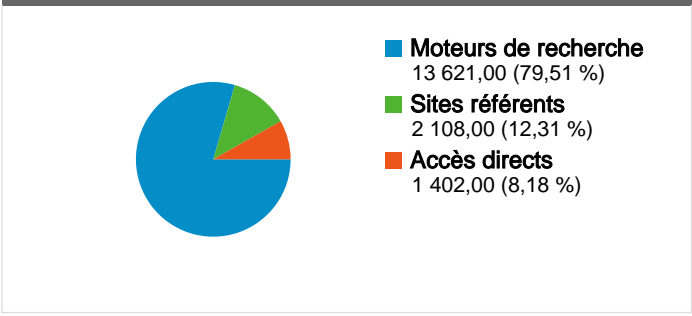

Fréquentation du site

<p>Toutes les visites 17 131 Visites Nouveaux visiteurs 12 667</p>	<p>Toutes les visites 44,64 % Taux de rebond Nouveaux visiteurs 43,33 %</p>
<p>Toutes les visites 65 970 Pages vues Nouveaux visiteurs 47 924</p>	<p>Toutes les visites 00:04:21 Temps moyen passé sur le site Nouveaux visiteurs 00:03:41</p>
<p>Toutes les visites 3,85 Pages par visite Nouveaux visiteurs 3,78</p>	<p>Toutes les visites 73,73 % Nouvelles visites (en %) Nouveaux visiteurs 100,00 %</p>

Vue d'ensemble des visiteurs

Vue d'ensemble des sources de trafic

Synthèse géographique world

Vue d'ensemble du contenu		
Pages	Pages vues	Pages vues (en %)
/		
Toutes les visites	11 027	16,72 %
Nouveaux visiteurs	8 611	13,05 %
% du total	78,09 %	78,09 %
/sejour/les-gites-de-mafate/		
Toutes les visites	7 234	10,97 %
Nouveaux visiteurs	5 189	7,87 %
% du total	71,73 %	71,73 %
/sejour/randonnees/		
Toutes les visites	5 298	8,03 %
Nouveaux visiteurs	3 915	5,93 %
% du total	73,90 %	73,90 %
/sejour/carte/		
Toutes les visites	4 538	6,88 %
Nouveaux visiteurs	3 459	5,24 %
% du total	76,22 %	76,22 %
/sejour/		
Toutes les visites	2 899	4,39 %
Nouveaux visiteurs	2 152	3,26 %
% du total	74,23 %	74,23 %

Ce site a enregistré 17 131 visites. dans le segment "Toutes les visites"

Toutes les visites **17 131** Visites
Nouveaux visiteurs **12 671**

Toutes les visites **Non disponible** Visiteurs
uniques absolus
Nouveaux visiteurs **Non disponible**

L'ensemble des sources de trafic a généré 17 131 visites au total. dans le segment "Toutes les visites"

- 
Toutes les visites 8,18 % Trafic direct
Nouveaux visiteurs 8,23 %
- 
Toutes les visites 12,31 % Sites de référence
Nouveaux visiteurs 13,13 %
- 
Toutes les visites 79,51 % Moteurs de recherche
Nouveaux visiteurs 78,67 %