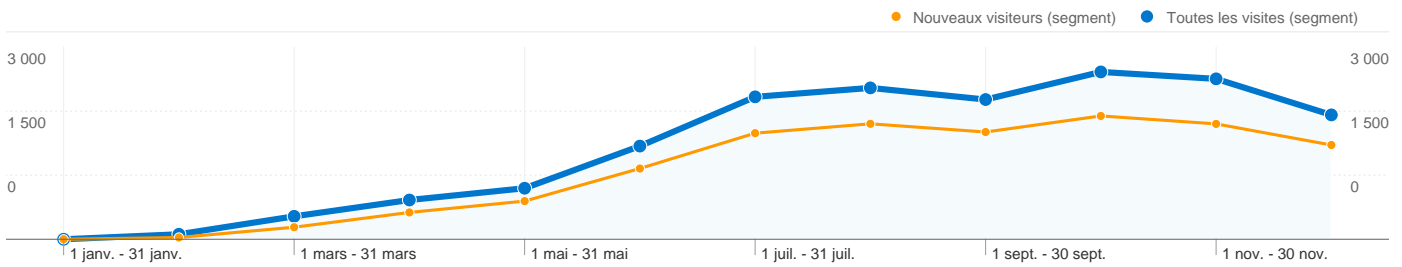

Fréquentation du site

<p>Toutes les visites 17 131 Visites Nouveaux visiteurs 12 667</p>	<p>Toutes les visites 44,64 % Taux de rebond Nouveaux visiteurs 43,33 %</p>
<p>Toutes les visites 65 970 Pages vues Nouveaux visiteurs 47 924</p>	<p>Toutes les visites 00:04:21 Temps moyen passé sur le site Nouveaux visiteurs 00:03:41</p>
<p>Toutes les visites 3,85 Pages par visite Nouveaux visiteurs 3,78</p>	<p>Toutes les visites 73,73 % Nouvelles visites (en %) Nouveaux visiteurs 100,00 %</p>

Vue d'ensemble des visiteurs

Vue d'ensemble des sources de trafic

Synthèse géographique world

Vue d'ensemble du contenu		
Pages	Pages vues	Pages vues (en %)
/		
Toutes les visites	11 027	16,72 %
Nouveaux visiteurs	8 611	13,05 %
% du total	78,09 %	78,09 %
/sejour/les-gites-de-mafate/		
Toutes les visites	7 234	10,97 %
Nouveaux visiteurs	5 189	7,87 %
% du total	71,73 %	71,73 %
/sejour/randonnees/		
Toutes les visites	5 298	8,03 %
Nouveaux visiteurs	3 915	5,93 %
% du total	73,90 %	73,90 %
/sejour/carte/		
Toutes les visites	4 538	6,88 %
Nouveaux visiteurs	3 459	5,24 %
% du total	76,22 %	76,22 %
/sejour/		
Toutes les visites	2 899	4,39 %
Nouveaux visiteurs	2 152	3,26 %
% du total	74,23 %	74,23 %

Ce site a enregistré 17 131 visites. dans le segment "Toutes les visites"

Toutes les visites **17 131** Visites
Nouveaux visiteurs **12 671**

Toutes les visites **Non disponible** Visiteurs
uniques absolus
Nouveaux visiteurs **Non disponible**

Toutes les visites **65 970** Pages vues
Nouveaux visiteurs **47 938**

Toutes les visites **3,85** Nombre moyen de pages
vues
Nouveaux visiteurs **3,78**

Toutes les visites **00:04:21** Temps passé sur le site
Nouveaux visiteurs **00:03:41**